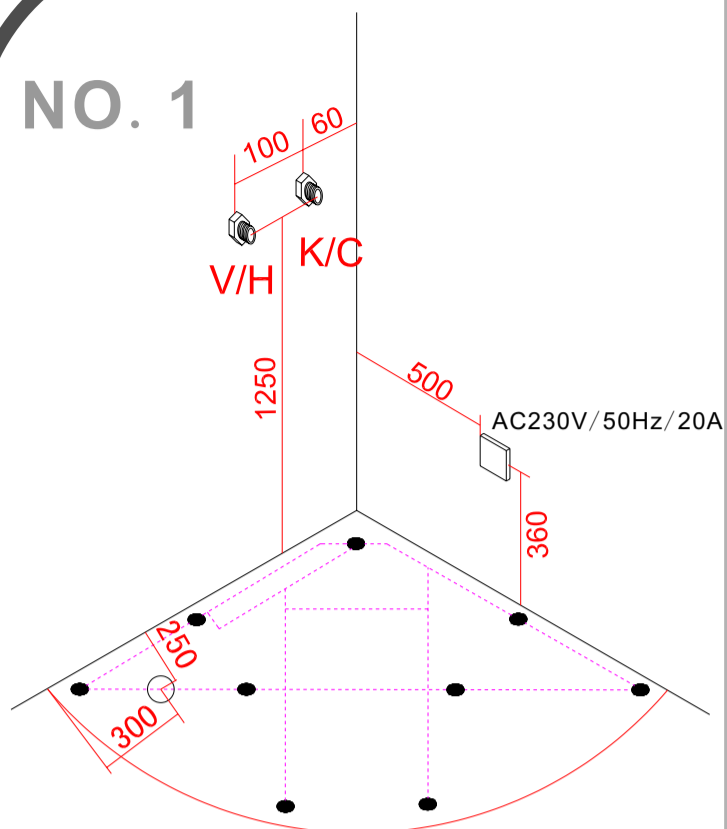

NO - Monteringsanvisning

SE - Monteringsanvisning

DK - Monteringsvejledning

EN - Installation instructions

VIKINGBAD Paris 140 steambad

NO. 1

NO. 2

NO	SE	DK	EN	
Teknisk data	Tekniska data	Tekniske data	Technical data	
Nettspenning	Spänning	Spænding	Mains voltage	AC220-240V/50Hz
Strømtrekk	Strömforbrukning	Strømtæk	Current draw	Total 19A
Steamdusj	Steamdusj	Damp bruser	Steam room	15A
Massasjebad	Bubbelbad	Spabad	Whirlpool	4A
Effektforbruk	Effektforbrukning	Effektforbrug	Normal rated power	Total 4,2KW
Dimensjon vannrør	Dimensjon vattenledningar	Dimension vandrør	Dimension water pipe	1/2"
Varmtvann	Varmvatten	Varmt vand	Hot water	Max 80°C
Anbefalt varmtvann	Rekommenderat varmvatten	Anbefalet varmt vand	Recommended hot water	65°C
Driftstrykk	Drifttryck	Driftstryk	Operation pressure	Max 0,8mPa (8bar)
Anbefalt driftstrykk	Rekommenderat driftstryck	Anbefalet driftstryk	Recommended operating pressure	0,1-0,5m Pa (1-5bar)

Alle målinger er angivet i millimeter (mm)

Tegninger og størrelser kan variere. Vi påtager os intet ansvar for fejl, fremstilling tolerance og produkt ændringer.

All measurements are given in millimeters (mm)

1400x1400x2235mm

Kartong	Tegning	Størrelse (mm)	Antall	Kode
Kartong	Rita	Storlek(mm)	Antal	Kod
Karton	Tegning	Størrelse (mm)	Antallet af	Kode
Carton	Drawing	Size(mm)	Quantity	Code
1/5		1400x1400x620	1	A57
		1400x1400x40	1	A58
		2097	1	A59
		1090	2	A54
		1090	2	A22
			2	A60