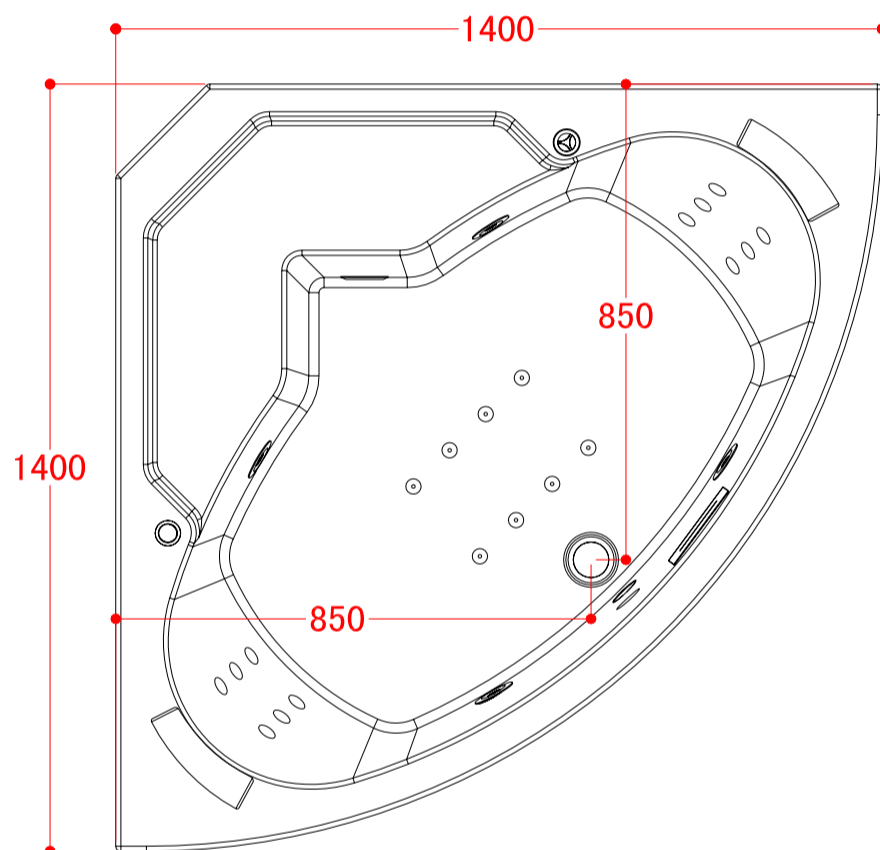

NO. 1

NO. 2

NO	SE	DK	EN	
Teknisk data	Tekniska data	Tekniske data	Technical data	
Nettspenning	Spänning	Spænding	Mains voltage	AC220-240V/50Hz
Strømtrekk	Strömforbrukning	Strømtæk	Current draw	Total 19A
Steamdusj	Steamdusj	Damp bruser	Steam room	15A
Massasjebad	Bubbelbad	Spabad	Whirlpool	4A
Effektforbruk	Effektforbrukning	Effektforbrug	Normal rated power	Total 4,2KW
Dimensjon vannrør	Dimensjon vattenledningar	Dimension vandrør	Dimension water pipe	1/2"
Varmtvann	Varmvatten	Varmt vand	Hot water	Max 80°C
Anbefalt varmtvann	Rekommenderat varmvatten	Anbefalet varmt vand	Recommended hot water	65°C
Driftstrykk	Drifttryck	Driftstryk	Operation pressure	Max 0,8mPa (8bar)
Anbefalt driftstrykk	Rekommenderat driftstryck	Anbefalet driftstryk	Recommended operating pressure	0,1-0,5m Pa (1-5bar)

Alle målinger er gitt i millimeter (mm)

Tegninger og størrelser kan variere. Vi tar forbehold om trykkfeil, produksjons tåleranse og produktendring.

Alla mätningarna ges i millimeter (mm)

Ritningar och storlekar kan variere. Vi accepterar inget ansvar för fel, tillverkning tolerans och produkt förändring.

Alle målinger er angivet i millimeter (mm)

Tegninger og størrelser kan variere. Vi påtager os intet ansvar for fejl, fremstilling tolerance og produkt ændringer.

All measurements are given in millimeters (mm)

Designs and sizes can vary. We accept no liability for errors, manufacturing tolerance and product changes.