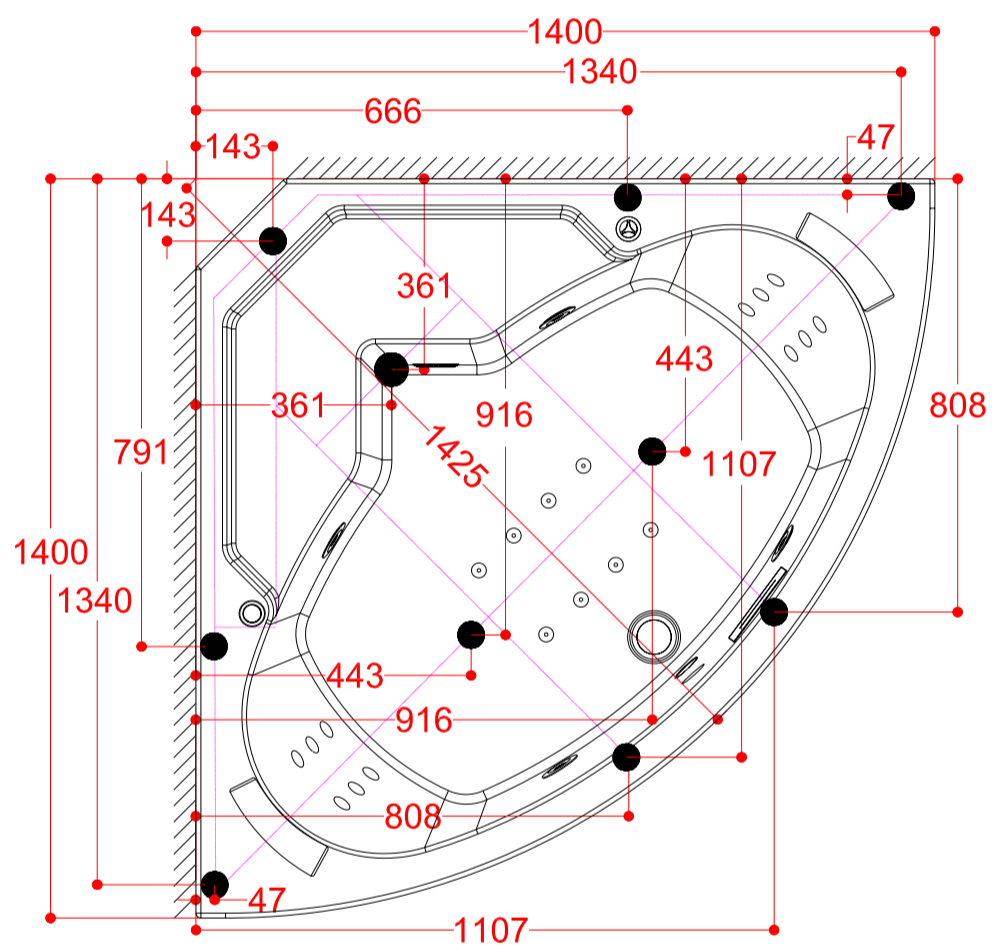

NO. 1

NO. 2

NO	SE	DK	EN	
Teknisk data	Tekniska data	Tekniske data	Technical data	
Nettspenning	Spänning	Spænding	Mains voltage	AC220-240V/50Hz
Strømtrekk	Strömforbrukning	Strømtæk	Current draw	Total 19A
Steamdusj	Steamdusj	Damp bruser	Steam room	15A
Massasjebad	Bubbelbad	Spabad	Whirlpool	4A
Effektforbruk	Effektforbrukning	Effektforbrug	Normal rated power	Total 4,2KW
Dimensjon vannrør	Dimensjon vattenledningar	Dimension vandrør	Dimension water pipe	1/2"
Varmtvann	Varmvatten	Varmt vand	Hot water	Max 80°C
Anbefalt varmtvann	Rekommenderat varmvatten	Anbefalet varmt vand	Recommended hot water	65°C
Driftstrykk	Drifttryck	Driftstryk	Operation pressure	Max 0,8mPa (8bar)
Anbefalt driftstrykk	Rekommenderat driftstryck	Anbefalet driftstryk	Recommended operating pressure	0,1-0,5m Pa (1-5bar)

Alle målinger er gitt i millimeter (mm)

Tegninger og størrelser kan variere. Vi tar forbehold om trykkfeil, produksjons tåleranse og produktendring.

Alla mätningarna ges i millimeter (mm)

Ritningar och storlekar kan variere. Vi accepterar inget ansvar för fel, tillverkning tolerans och produkt förändring.

Alle målinger er angivet i millimeter (mm)

Tegninger og størrelser kan variere. Vi påtager os intet ansvar for fejl, fremstilling tolerance og produkt ændringer.

All measurements are given in millimeters (mm)

Designs and sizes can vary. We accept no liability for errors, manufacturing tolerance and product changes.