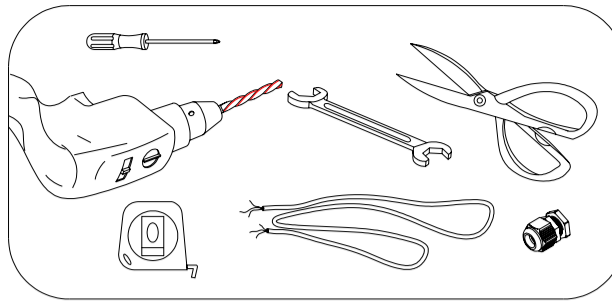

1x16A AC230V 50HZ

1x10A AC230V 50HZ

NO. 1

1x20A AC230V 50HZ

Benyttes til potensialutligning, kontakt elektriker. Ref: NEK 400-7-701:2010

- 1 Gul-grønn**
- 2 Blå**
- 3 Brun**

NO. 2

1x16A AC230V 50HZ
1x10A AC230V 50HZ