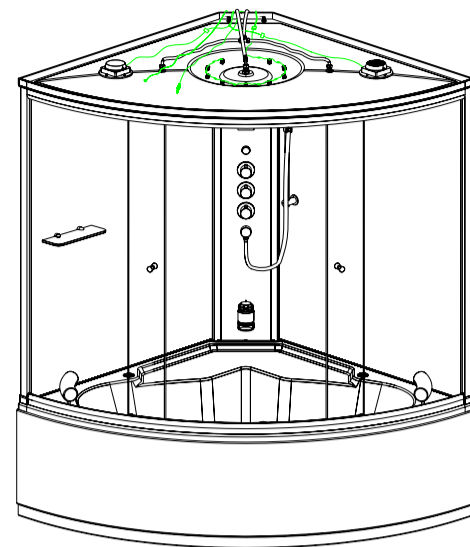

NO - Monteringsanvisning

SE - Monteringsanvisning

DK - Monteringsvejledning

EN - Installation instructions

VIKINGBAD Paris 140 steambad

NO. 1

NO. 2

NO	SE	DK	EN	
Teknisk data	Tekniska data	Tekniske data	Technical data	
Nettspenning	Spänning	Spænding	Mains voltage	AC220-240V/50Hz
Strømtrekk	Strömforbrukning	Strømtæk	Current draw	Total 19A
Steamdusj	Steamdusj	Damp bruser	Steam room	15A
Massasjebad	Bubbelbad	Spabad	Whirlpool	4A
Effektforbruk	Effektforbrukning	Effektforbrug	Normal rated power	Total 4,2KW
Dimensjon vannrør	Dimensjon vattenledningar	Dimension vandrør	Dimension water pipe	1/2"
Varmtvann	Varmvatten	Varmt vand	Hot water	Max 80°C
Anbefalt varmtvann	Rekommenderat varmvatten	Anbefalet varmt vand	Recommended hot water	65°C
Driftstrykk	Drifttryck	Driftstryk	Operation pressure	Max 0,8mPa (8bar)
Anbefalt driftstrykk	Rekommenderat driftstryck	Anbefalet driftstryk	Recommended operating pressure	0,1-0,5m Pa (1-5bar)