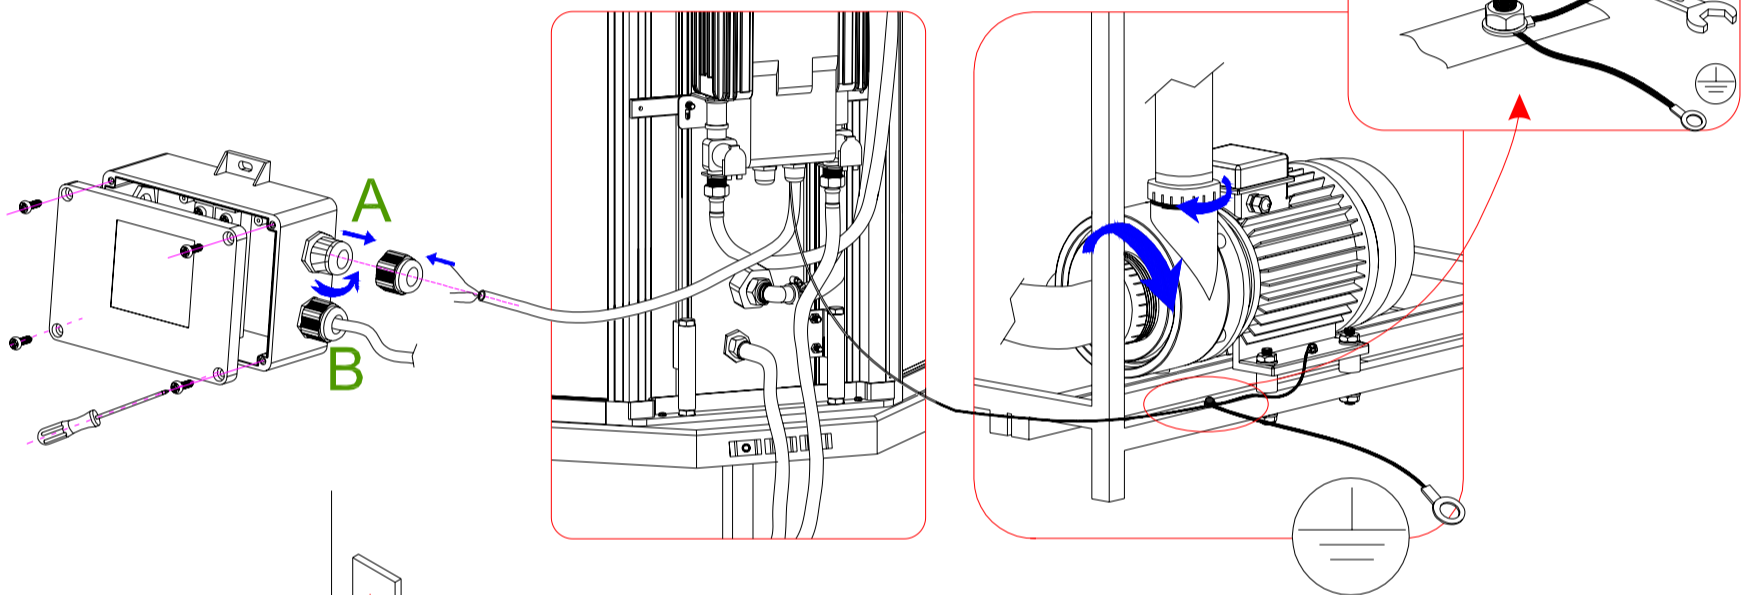

1x16A AC230V 50HZ

1x10A AC230V 50HZ

NO. 1

1x20A AC230V 50HZ

Benyttes til potensialutligning, kontakt elektriker. Ref: NEK 400-7-701:2010

- 1 Gul-grønn**
- 2 Blå**
- 3 Brun**

NO. 2

1x16A AC230V 50HZ
1x10A AC230V 50HZ