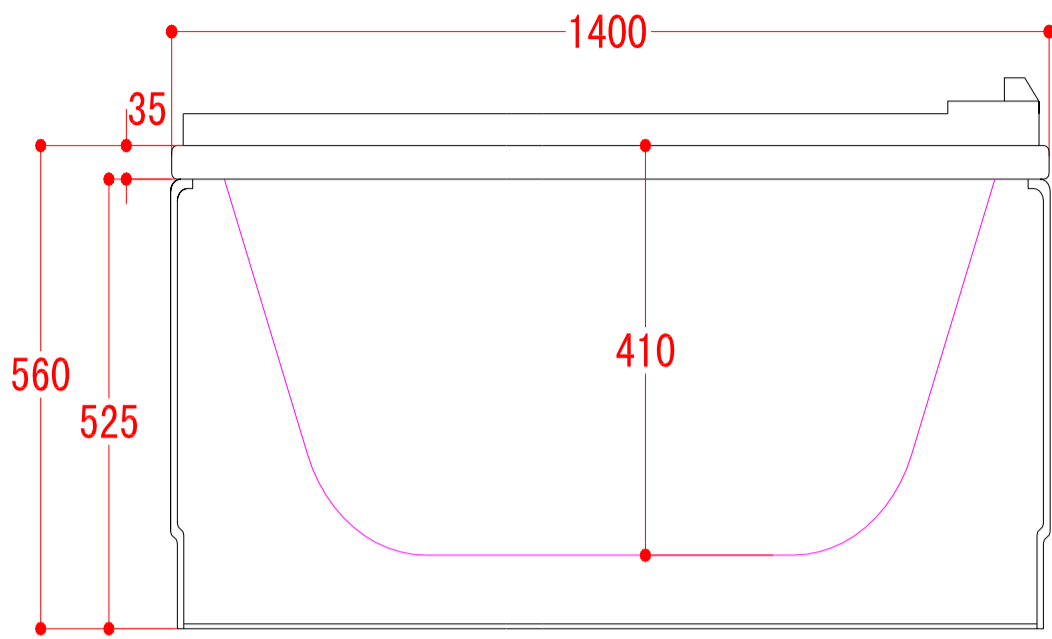

Position	NO	SE	DK	EN
1	Nakkestøtte	Hovedstøtte	Huvudstöd	Pillow
2	Pneumatisk på/av knapp	Pneumatiska på/av knapp	Pneumatisk på/af knapp	Pneumatic on/off switch
3	Luftregulator	Luftregulator	Luft regulator	Air regulator
4	Liten dyse	Liten dysa	Lille dyse	Small jet
5	Stor dyse	Stor dysa	Stor dyse	Large jet
6	Bunndyse luft	Bunn dysa	Bunn dyse	Air bottom jet
7	Innsugsrist	Inlopps skydd	Indtags rist	Suction
8	LED undervannsljus	LED undervattens ljus	LED undervands lys	LED underwater light
9	Avløp	Avlopp	Afløb	Drainer
10	Vannfall	Vattenfall	Vandfald	Waterfall