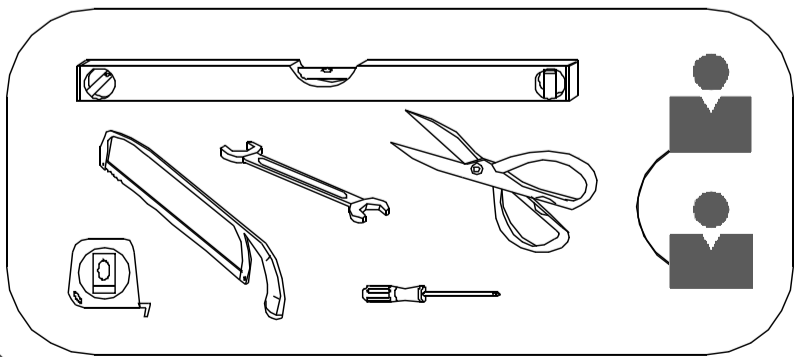

Alle målinger er angivet i millimeter (mm)

Tegninger og størrelser kan variere. Vi påtager os intet ansvar for fejl, fremstilling tolerance og produkt ændringer.

All measurements are given in millimeters (mm)

Designs and sizes can vary. We accept no liability for errors, manufacturing tolerance and product changes.

Position	NO	SE	DK	EN
1	Nakkestøtte	Hovedstøtte	Huvudstöd	Pillow
2	Pneumatisk på/av knapp	Pneumatiska på/av knapp	Pneumatisk på/af knapp	Pneumatic on/off switch
3	Luftregulator	Luftregulator	Luft regulator	Air regulator
4	Liten dyse	Liten dysa	Lille dyse	Small jet
5	Stor dyse	Stor dysa	Stor dyse	Large jet
6	Bunndyse luft	Bunn dysa	Bunn dyse	Air bottom jet
7	Innsugsrist	Inlopps skydd	Indtags rist	Suction
8	LED undervannsljus	LED undervattens ljus	LED undervands lys	LED underwater light
9	Avløp	Avlopp	Afløb	Drainer
10	Vannfall	Vattenfall	Vandfald	Waterfall