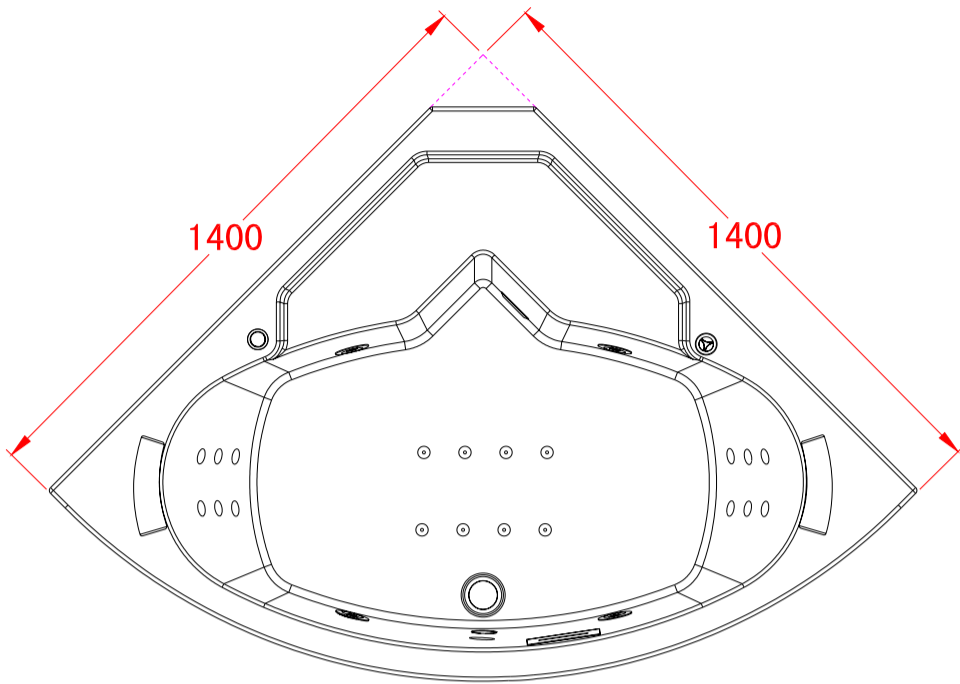

Alle målinger er angivet i millimeter (mm)

Tegninger og størrelser kan variere. Vi påtager os intet ansvar for fejl, fremstilling tolerance og produkt ændringer.

All measurements are given in millimeters (mm)

1400x1400x2235mm

Kartong	Tegning	Størrelse (mm)	Antall	Kode
Kartong	Rita	Storlek(mm)	Antal	Kod
Karton	Tegning	Størrelse (mm)	Antallet af	Kode
Carton	Drawing	Size(mm)	Quantity	Code
1/5		1400x1400x620	1	A57
		1400x1400x40	1	A58
		2097	1	A59
		1090	2	A54
		1090	2	A22
			2	A60

Kartong	Tegning	Størrelse (mm)	Antall	Kode
Kartong	Rita	Storlek(mm)	Antal	Kod
Karton	Tegning	Størrelse (mm)	Antallet af	Kode
Carton	Drawing	Size(mm)	Quantity	Code
1/5			1	A61
			1	A67
2/5		1543x347x30	1	B34
		1499 / L	1	B35
		1499 / R	1	B36
		1535	2	B37
		1499	2	B38
		1472 / L	1	B39
		1472 / R	1	B40
			2	B8
		300x90x8	1	B9
			2	C11-1
		2	B11	