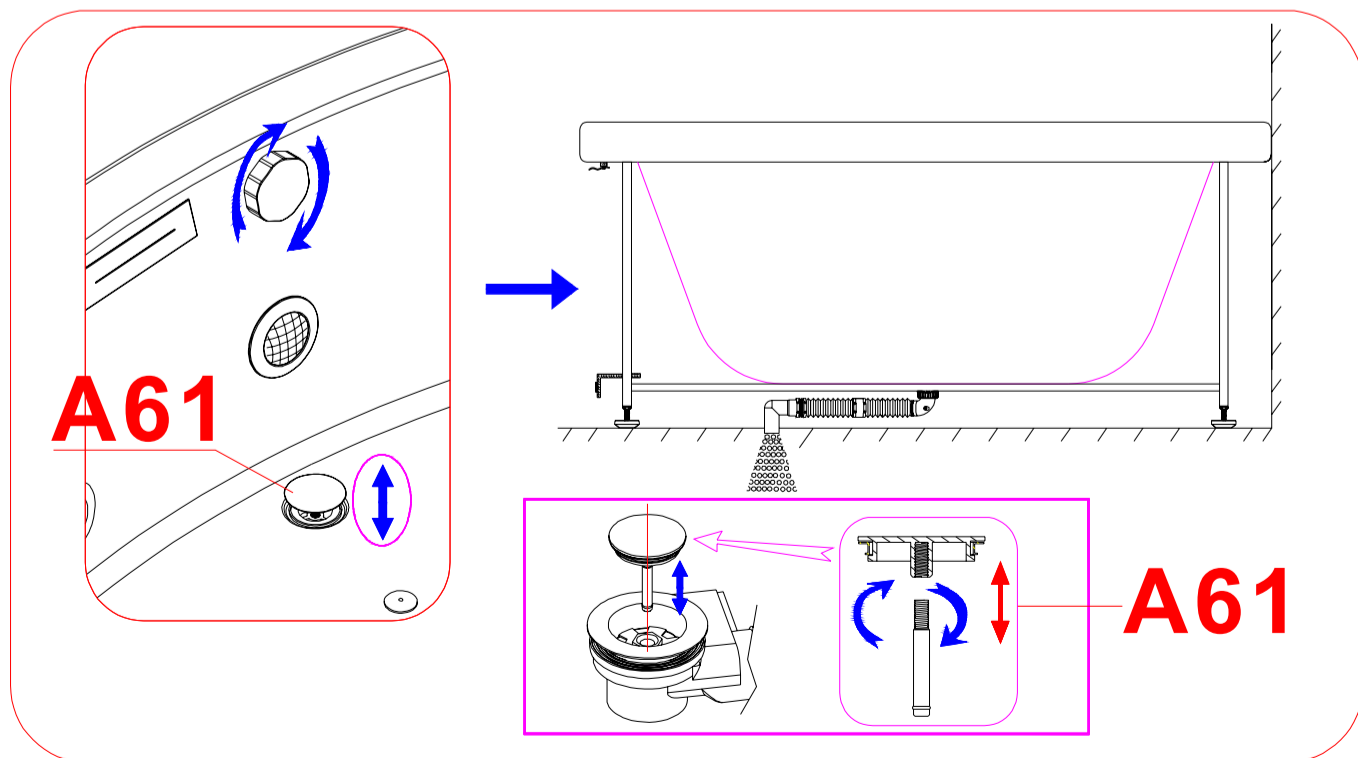

Benyttes til potensialutligning, kontakt elektriker. Ref: NEK 400-7-701:2010

- ① Gul-grønn
- ② Blå
- ③ Brun

31

32

33