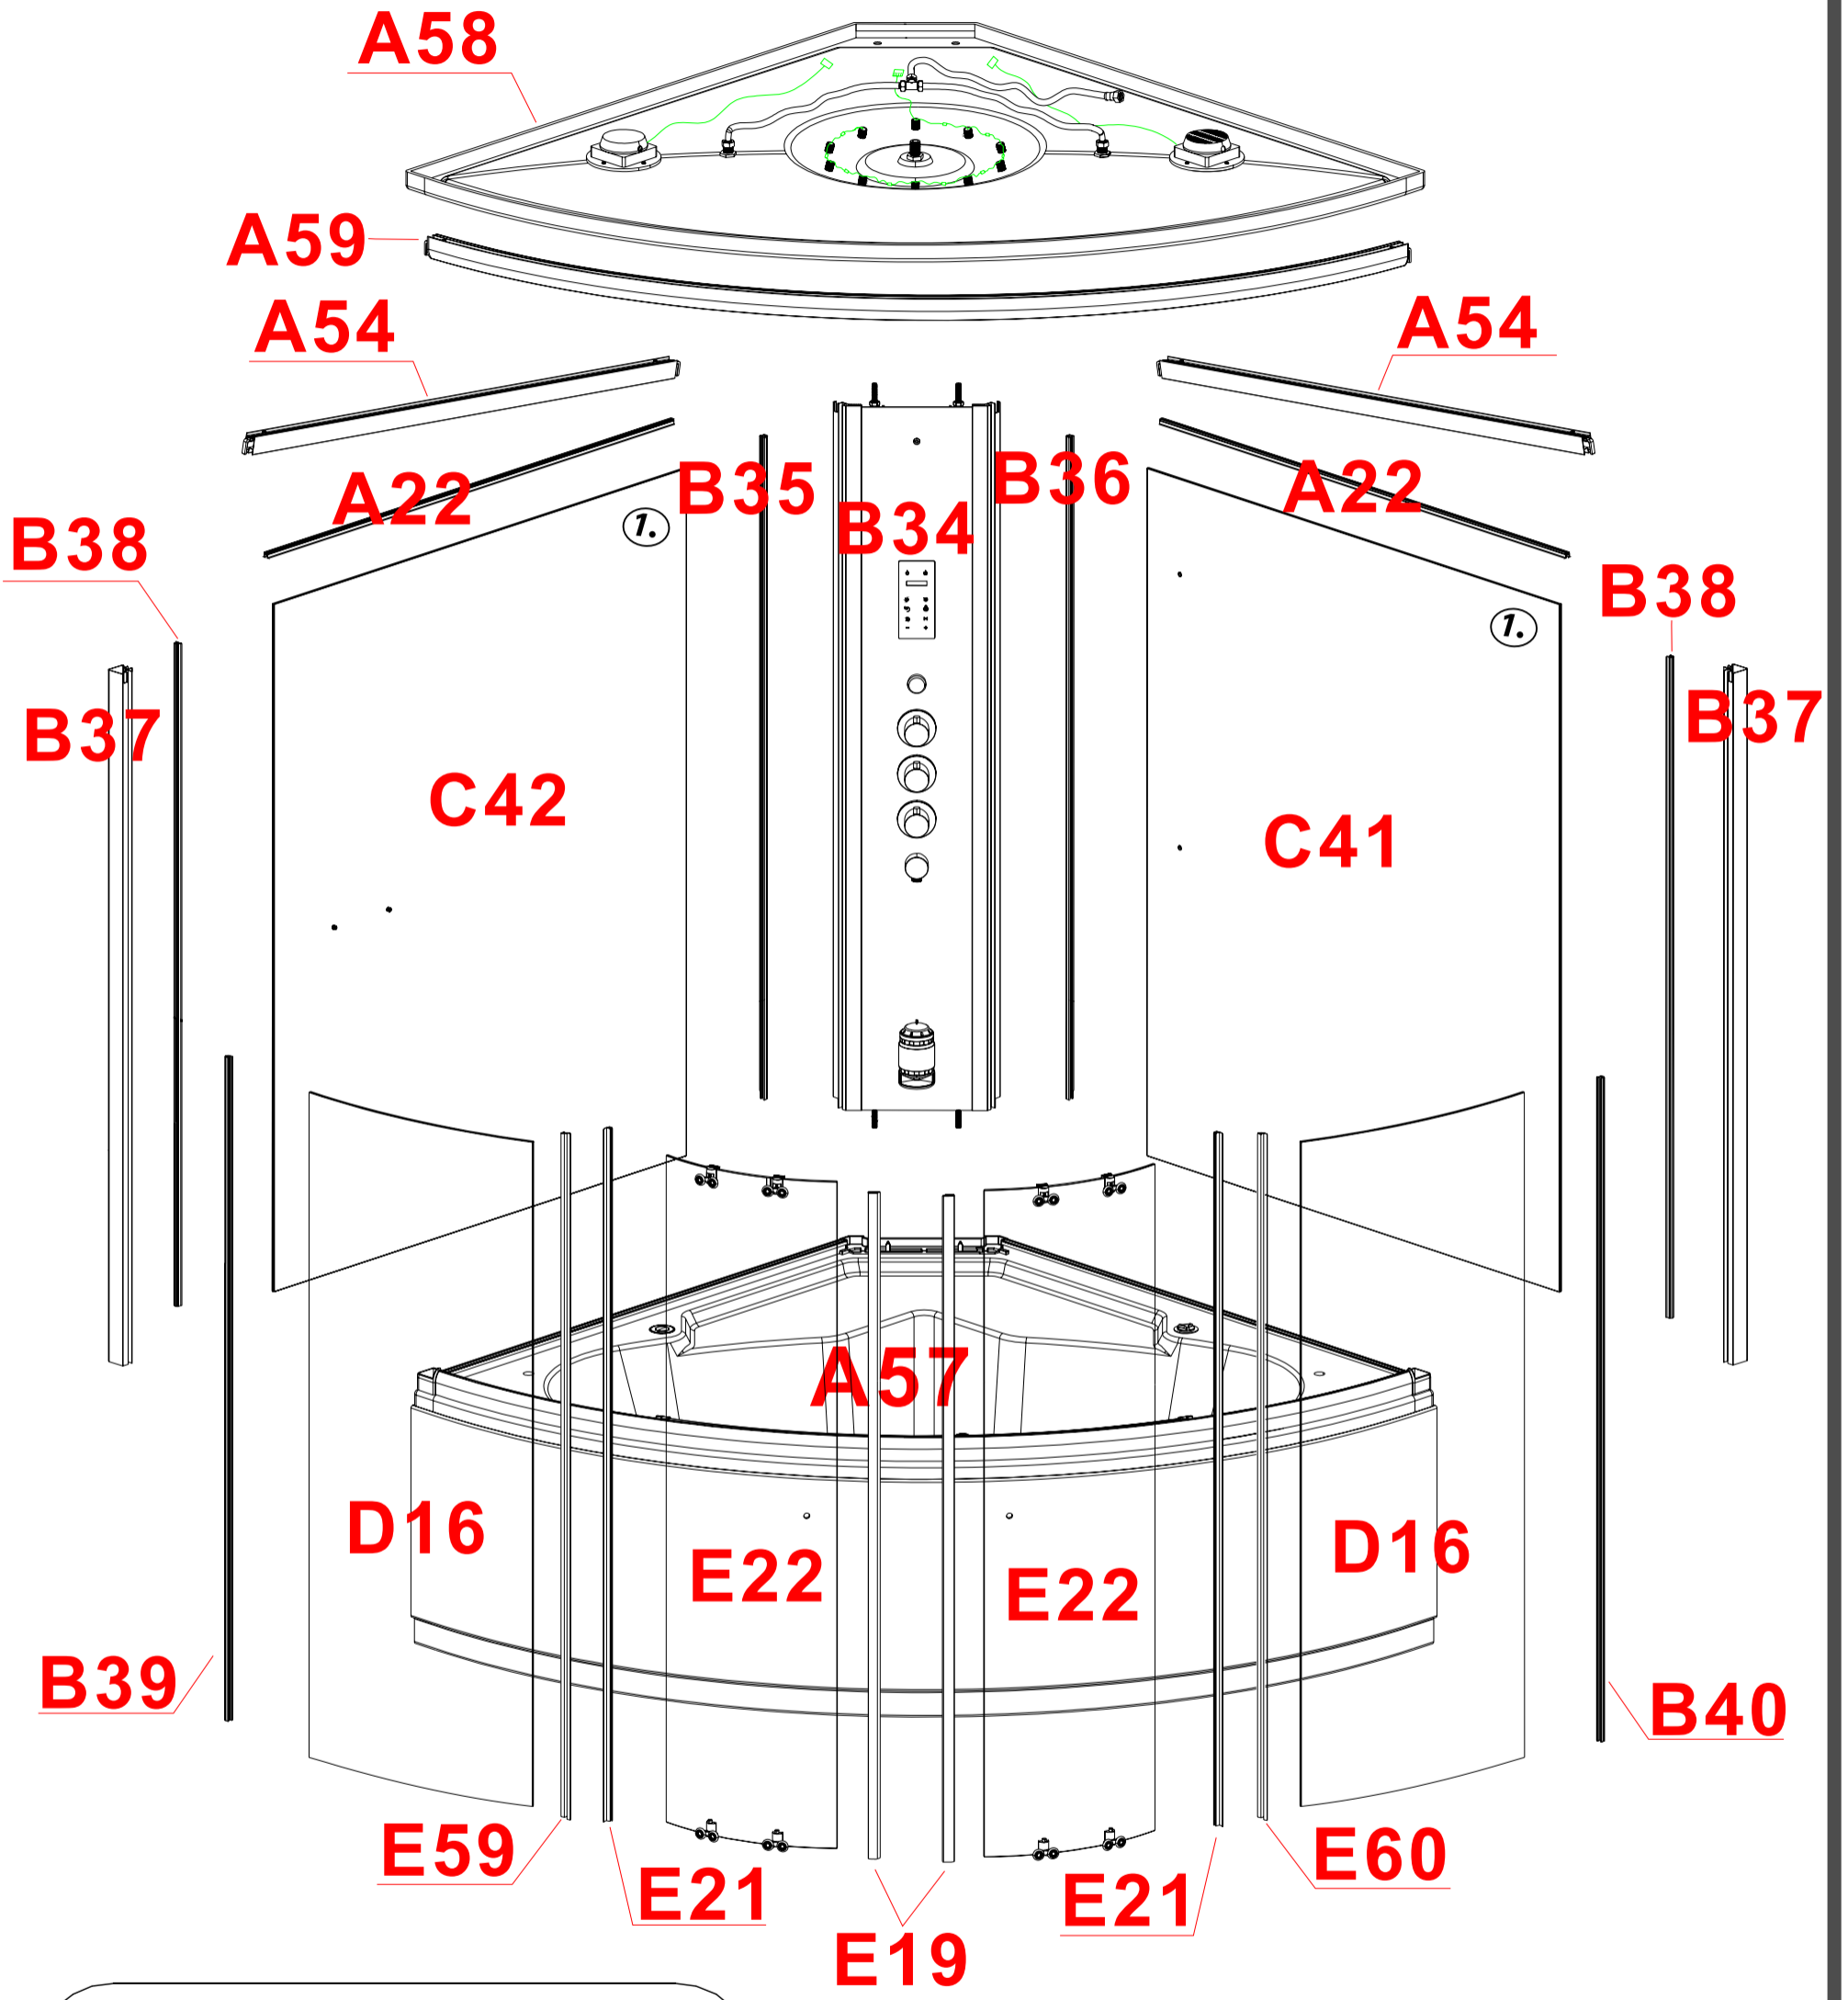

Alle målinger er angivet i millimeter (mm)

Tegninger og størrelser kan variere. Vi påtager os intet ansvar for fejl, fremstilling tolerance og produkt ændringer.

All measurements are given in millimeters (mm)

1400x1400x2235mm

Kartong	Tegning	Størrelse (mm)	Antall	Kode
Kartong	Rita	Storlek(mm)	Antal	Kod
Karton	Tegning	Størrelse (mm)	Antallet af	Kode
Carton	Drawing	Size(mm)	Quantity	Code
1/5		1400x1400x620	1	A57
		1400x1400x40	1	A58
		2097	1	A59
		1090	2	A54
		1090	2	A22
			2	A60

Kartong	Tegning	Størrelse (mm)	Antall	Kode
Kartong	Rita	Storlek(mm)	Antal	Kod
Karton	Tegning	Størrelse (mm)	Antallet af	Kode
Carton	Drawing	Size(mm)	Quantity	Code
1/5			1	A61
			1	A67
2/5		1543x347x30	1	B34
		1499 / L	1	B35
		1499 / R	1	B36
		1535	2	B37
		1499	2	B38
		1472 / L	1	B39
		1472 / R	1	B40
			2	B8
		300x90x8	1	B9
			2	C11-1
		2	B11	

Kartong	Tegning	Størrelse (mm)	Antall	Kode
Kartong	Rita	Storlek(mm)	Antal	Kod
Karton	Tegning	Størrelse (mm)	Antallet af	Kode
Carton	Drawing	Size(mm)	Quantity	Code
2/5		1500	1	C25
		1500	1	C14
			1	B14
			1	C21
		2. 5	1	C28
		4	1	C22
		2000	1	B18
		M10	4	C16
		Ø32xØ12x2	4	C18
		M6	4	B21
		Ø18xØ6x1	4	B22
		Ø12xØ6x1	1	B23
		ST4. 2x25	1	B24