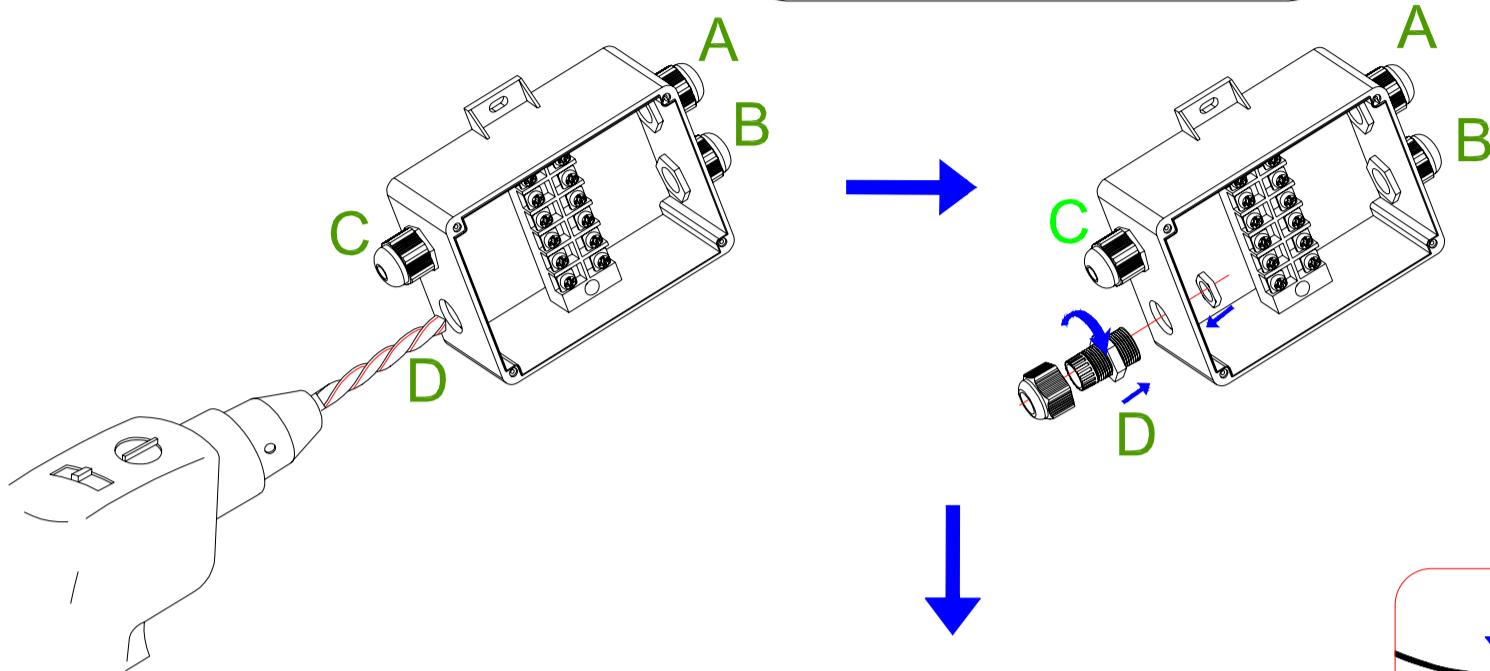

1x16A AC230V 50HZ

1x10A AC230V 50HZ

NO. 1

1x20A AC230V 50HZ

Benyttes til potensialutligning, kontakt elektriker. Ref: NEK 400-7-701:2010

- 1 Gul-grønn**
- 2 Blå**
- 3 Brun**

NO. 2

1x16A AC230V 50HZ
1x10A AC230V 50HZ