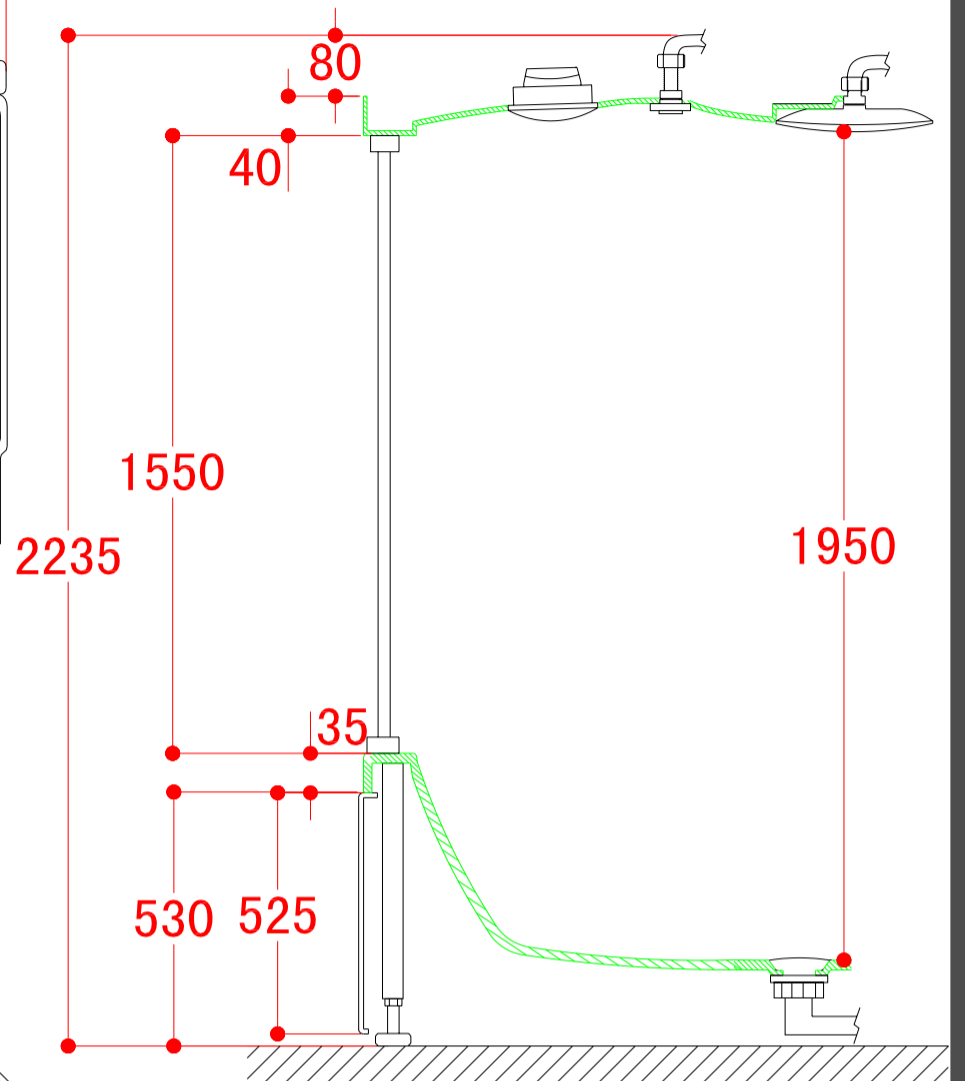

Position	NO	SE	DK	EN
1	Nakkestøtte	Hovedstøtte	Huvudstöd	Pillow
2	Pneumatisk på/av knapp	Pneumatiska på/av knapp	Pneumatisk på/af knapp	Pneumatic on/off switch
3	Luftregulator	Luftregulator	Luft regulator	Air regulator
4	Liten dyse	Liten dysa	Lille dyse	Small jet
5	Stor dyse	Stor dysa	Stor dyse	Large jet
6	Bunndyse luft	Bunn dysa	Bunn dyse	Air bottom jet
7	Innsugsrist	Inlopps skydd	Indtags rist	Suction
8	LED undervannsljus	LED undervattens ljus	LED undervands lys	LED underwater light
9	Avløp	Avlopp	Afløb	Drainer
10	Vannfall	Vattenfall	Vandfald	Waterfall