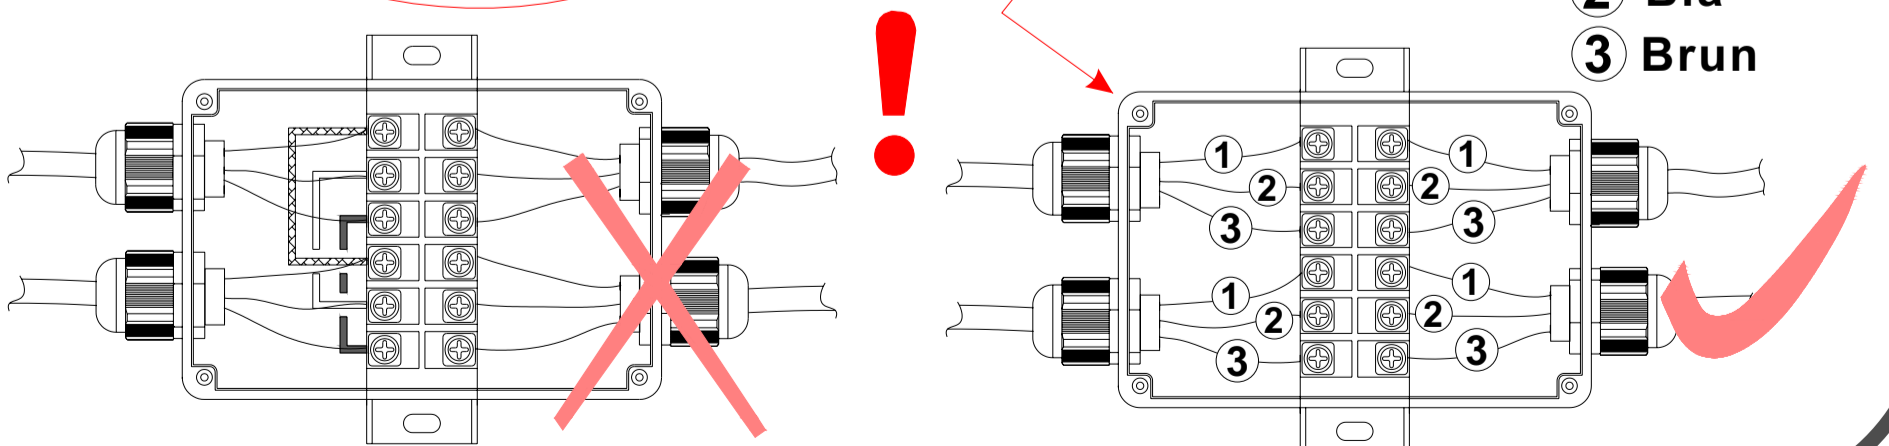

- ① Gul-grønn
- ② Blå
- ③ Brun