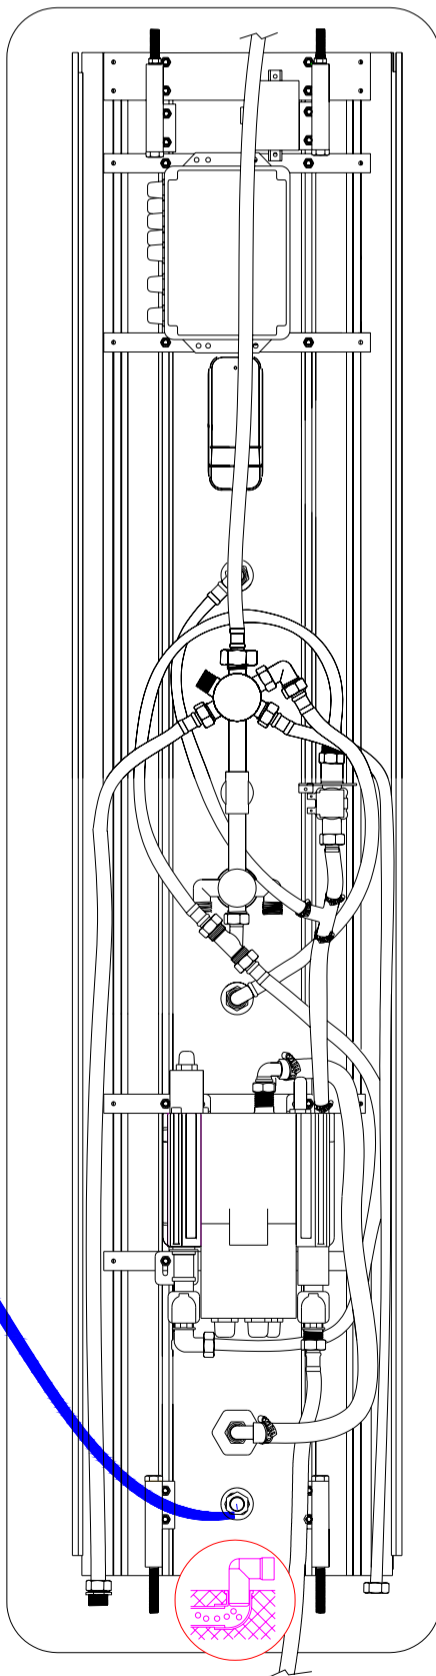

NO - Monteringsanvisning

SE - Monteringsanvisning

DK - Monteringsvejledning

EN - Installation instructions

VIKINGBAD Paris 140 steambad

NO. 1

NO. 2

NO	SE	DK	EN	
Teknisk data	Tekniska data	Tekniske data	Technical data	
Nettspenning	Spänning	Spænding	Mains voltage	AC220-240V/50Hz
Strømtrekk	Strömforbrukning	Strømtæk	Current draw	Total 19A
Steamdusj	Steamdusj	Damp bruser	Steam room	15A
Massasjebad	Bubbelbad	Spabad	Whirlpool	4A
Effektforbruk	Effektforbrukning	Effektforbrug	Normal rated power	Total 4,2KW
Dimensjon vannrør	Dimensjon vattenledningar	Dimension vandrør	Dimension water pipe	1/2"
Varmtvann	Varmvatten	Varmt vand	Hot water	Max 80°C
Anbefalt varmtvann	Rekommenderat varmvatten	Anbefalet varmt vand	Recommended hot water	65°C
Driftstrykk	Drifttryck	Driftstryk	Operation pressure	Max 0,8mPa (8bar)
Anbefalt driftstrykk	Rekommenderat driftstryck	Anbefalet driftstryk	Recommended operating pressure	0,1-0,5m Pa (1-5bar)

Kartong	Tegning	Størrelse (mm)	Antall	Kode
Kartong	Rita	Storlek(mm)	Antal	Kod
Karton	Tegning	Størrelse (mm)	Antallet af	Kode
Carton	Drawing	Size(mm)	Quantity	Code
2/5		1500	1	C25
		1500	1	C14
			1	B14
			1	C21
		2. 5	1	C28
		4	1	C22
		2000	1	B18
		M10	4	C16
		Ø32xØ12x2	4	C18
		M6	4	B21
		Ø18xØ6x1	4	B22
		Ø12xØ6x1	1	B23
		ST4. 2x25	1	B24

Kartong	Tegning	Størrelse (mm)	Antall	Kode
Kartong	Rita	Storlek(mm)	Antal	Kod
Karton	Tegning	Størrelse (mm)	Antallet af	Kode
Carton	Drawing	Size(mm)	Quantity	Code
2/5			1	B25
			1	B27
			1	B28
3/5		1509x1107x6	1	C41
		1509x1107x6	1	C42
4/5		1472x535x6	2	D16
5/5		1525	2	E19
		1454	1	E59
		1454	1	E60
		1525	2	E21
		1525x500x6	2	E22

23

25

27

28

30

NO. 1

1x20A AC230V 50HZ

NO. 2