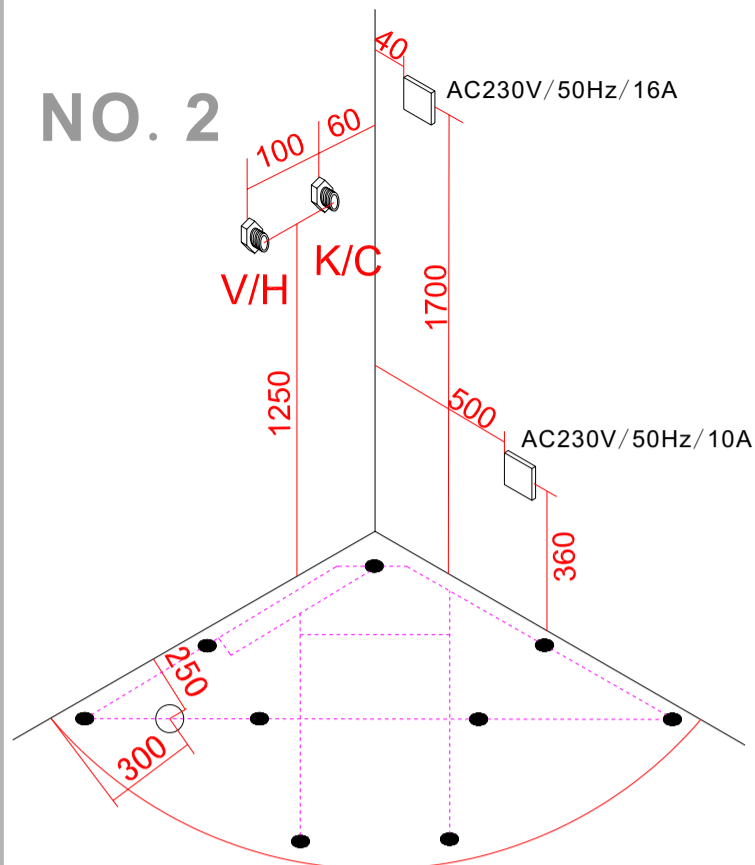

NO - Monteringsanvisning

SE - Monteringsanvisning

DK - Monteringsvejledning

EN - Installation instructions

VIKINGBAD Paris 140 steambad

NO. 1

NO. 2

NO	SE	DK	EN	
Teknisk data	Tekniska data	Tekniske data	Technical data	
Nettspenning	Spänning	Spænding	Mains voltage	AC220-240V/50Hz
Strømtrekk	Strömforbrukning	Strømtæk	Current draw	Total 19A
Steamdusj	Steamdusj	Damp bruser	Steam room	15A
Massasjebad	Bubbelbad	Spabad	Whirlpool	4A
Effektforbruk	Effektforbrukning	Effektforbrug	Normal rated power	Total 4,2KW
Dimensjon vannrør	Dimensjon vattenledningar	Dimension vandrør	Dimension water pipe	1/2"
Varmtvann	Varmvatten	Varmt vand	Hot water	Max 80°C
Anbefalt varmtvann	Rekommenderat varmvatten	Anbefalet varmt vand	Recommended hot water	65°C
Driftstrykk	Drifttryck	Driftstryk	Operation pressure	Max 0,8mPa (8bar)
Anbefalt driftstrykk	Rekommenderat driftstryck	Anbefalet driftstryk	Recommended operating pressure	0,1-0,5m Pa (1-5bar)

Alle målinger er angivet i millimeter (mm)

Tegninger og størrelser kan variere. Vi påtager os intet ansvar for fejl, fremstilling tolerance og produkt ændringer.

All measurements are given in millimeters (mm)

1400x1400x2235mm

Kartong	Tegning	Størrelse (mm)	Antall	Kode
Kartong	Rita	Storlek(mm)	Antal	Kod
Karton	Tegning	Størrelse (mm)	Antallet af	Kode
Carton	Drawing	Size(mm)	Quantity	Code
1/5		1400x1400x620	1	A57
		1400x1400x40	1	A58
		2097	1	A59
		1090	2	A54
		1090	2	A22
			2	A60