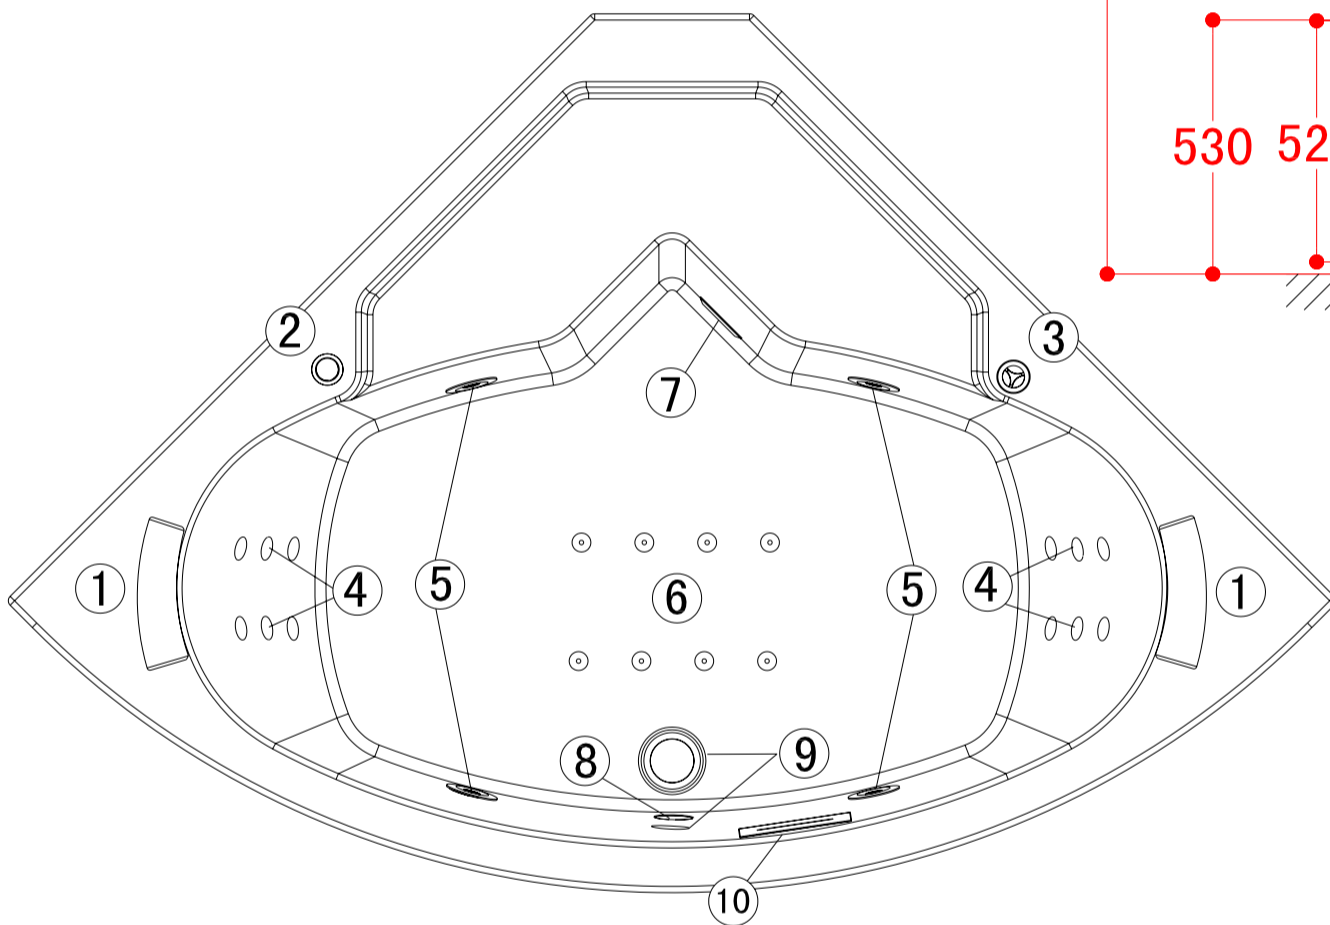

Position	NO	SE	DK	EN
1	Nakkestøtte	Hovedstøtte	Huvudstöd	Pillow
2	Pneumatisk på/av knapp	Pneumatiska på/av knapp	Pneumatisk på/af knapp	Pneumatic on/off switch
3	Luftregulator	Luftregulator	Luft regulator	Air regulator
4	Liten dyse	Liten dysa	Lille dyse	Small jet
5	Stor dyse	Stor dysa	Stor dyse	Large jet
6	Bunndyse luft	Bunn dysa	Bunn dyse	Air bottom jet
7	Innsugsrist	Inlopps skydd	Indtags rist	Suction
8	LED undervannsljus	LED undervattens ljus	LED undervands lys	LED underwater light
9	Avløp	Avlopp	Afløb	Drainer
10	Vannfall	Vattenfall	Vandfald	Waterfall