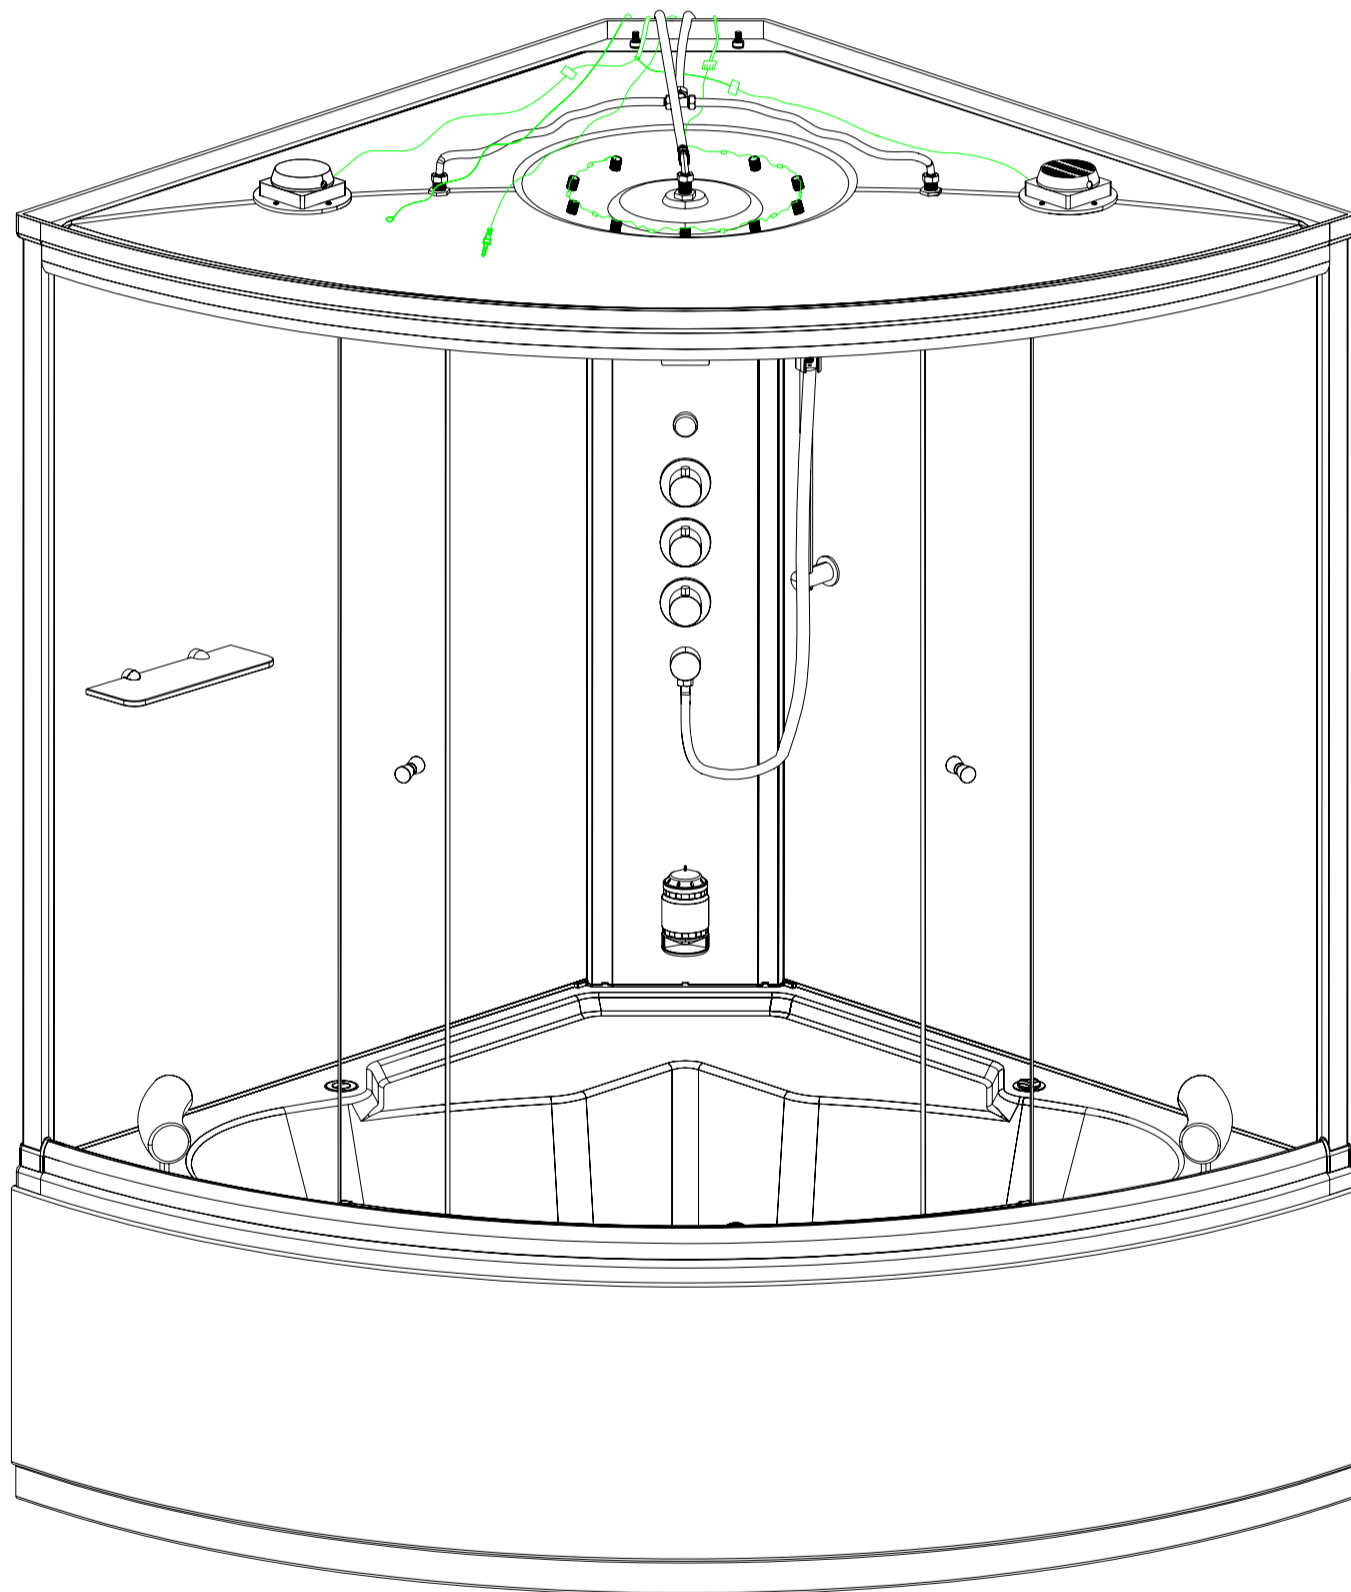

NO - Monteringsanvisning

SE - Monteringsanvisning

DK - Monteringsvejledning

EN - Installation instructions

VIKINGBAD Paris 140 steambad

NO. 1

NO. 2

NO	SE	DK	EN	
Teknisk data	Tekniska data	Tekniske data	Technical data	
Nettspenning	Spänning	Spænding	Mains voltage	AC220-240V/50Hz
Strømtrekk	Strömforbrukning	Strømtæk	Current draw	Total 19A
Steamdusj	Steamdusj	Damp bruser	Steam room	15A
Massasjebad	Bubbelbad	Spabad	Whirlpool	4A
Effektforbruk	Effektforbrukning	Effektforbrug	Normal rated power	Total 4,2KW
Dimensjon vannrør	Dimensjon vattenledningar	Dimension vandrør	Dimension water pipe	1/2"
Varmtvann	Varmvatten	Varmt vand	Hot water	Max 80°C
Anbefalt varmtvann	Rekommenderat varmvatten	Anbefalet varmt vand	Recommended hot water	65°C
Driftstrykk	Drifttryck	Driftstryk	Operation pressure	Max 0,8mPa (8bar)
Anbefalt driftstrykk	Rekommenderat driftstryck	Anbefalet driftstryk	Recommended operating pressure	0,1-0,5m Pa (1-5bar)